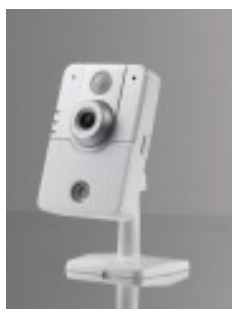

Kamera HD alarm dzień/noc nagrywania HD-C200

- Możliwość rozmowy przez kamerę
- Możliwość używania w zupełnej ciemności
- Wbudowany czujnik ruchu
- Wbudowane WiFi
- Sterowanie przy pomocy darmowej aplikacji